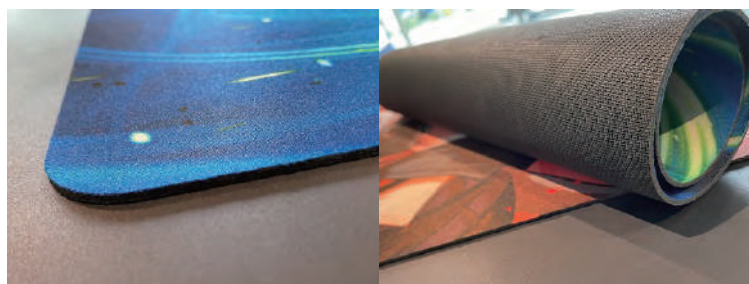

# オリジナル デスクマット

kirei  
プリント

マウスタッチがなめらかで、ピタッと止まるから

イラストや細かい動作にも対応しています

画像アップ  
きれいプリントで  
くっきり鮮やか

きれい

ずれ  
にくい

傷防止

水はねや汚れからパソコンまわりを守り清潔に保ちます。パソコンだけではなく、飲食店などのテーブルにもご利用いただけます。

クッション性が高いので、長時間の作業も疲れにくく、裏に滑り止め加工が施されているためズレ防止になり、作業に没頭できます。

好きな柄のマウスパッドでモチベーションアップ

個性的なデスクまわりを SNS に投稿

 脩部株式会社

本社 (名古屋) 〒460-0008 名古屋市中区栄2丁目14番12号  
東京 〒101-0024 東京都千代田区神田和泉町1丁目10-1  
大阪 〒530-0001 大阪市北区梅田2-6-20 パシフィックマークス西梅田4階