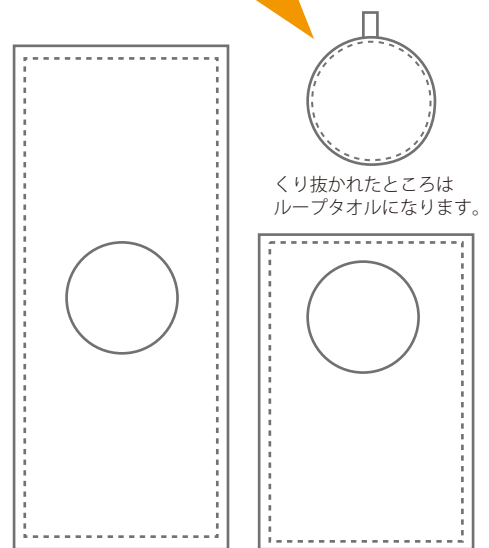

顔出しタオル ORIGINAL PRINT

kirei
PRINTSERIES

キレイ
仕上げ

日本製

プラス
+1

タオル

タオルとしてはもちろん
ループタオルも付いてくるので
用途別に使用できます！

ユニフォーム

開いてる穴から頭を出して
ユニフォーム風に！

顔出しパネル

開いてる穴から顔を出して
顔出しパネル風に！

インテリア

ハンガーにかけて部屋に飾って
インテリアとしても楽しめる！

デザインに合わせて
くり抜けます！

素 材：ポリエステル 60%
綿 40%

サイズ：500×340
800×340

ループ付きタオルサイズ：
180×180(ループ:45)

 脛部株式会社

本 社 460-0008 名古屋市中区栄2丁目14番12号
東京 〒101-0024 東京都千代田区神田和泉町1丁目10-1
大 阪 〒550-0014 大阪市西区北堀江2-5-24 KOUSOKU 堀江ビル2F

TEL.052-221-1331(代) FAX.052-221-6020
TEL.03-5821-8011 FAX.03-5821-5070
TEL.06-6532-0600 FAX.06-6535-0601